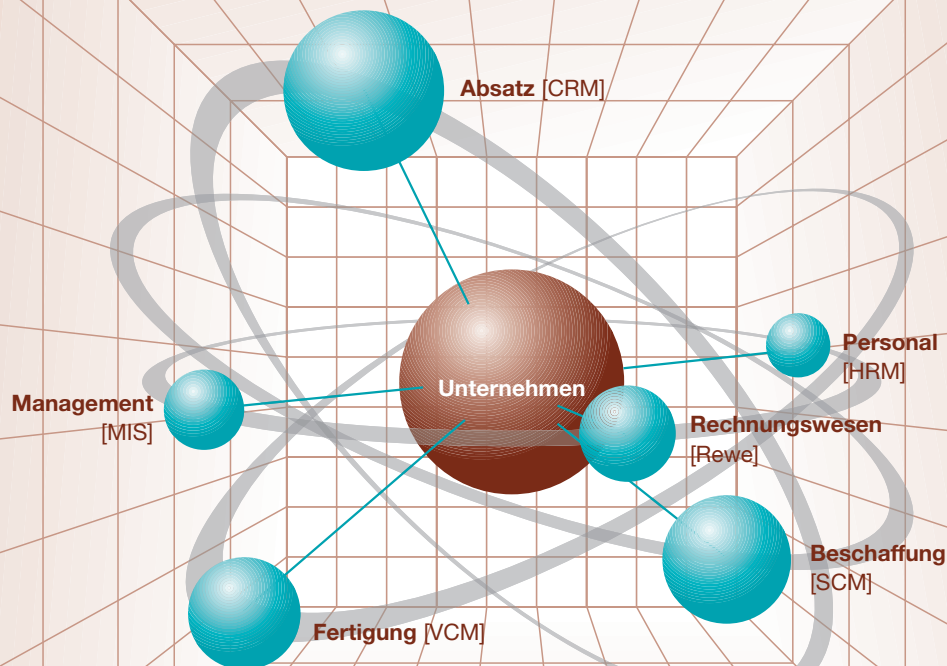

sou.MatriXX

PROFITIEREN SIE VON DEN VORTEILEN EINER LEISTUNGSSTARKEN BUSINESS-SOFTWARE

- _ Breites Funktionsspektrum
- _ Modularer Aufbau
- _ Vielseitige Nutzung
- _ Automatisierte Geschäftsprozesse
- _ Grafische und transparente Darstellung von Unternehmenszahlen
- _ Mehrmandantenfähig und mehrsprachig
- _ Investitionssicher
- _ Skalierbar und flexibel
- _ Vielfältige Integrationsmöglichkeiten
- _ Innovationssicher
- _ Benutzerfreundliche Oberfläche
- _ Online-Alarmfunktionen
- _ Nahtlose Integration von MS Office-Paketen
- _ Weltweite Kommunikation durch internetkompatible Architektur
- _ Weitreichende Systemkopplungen
- _ Schnelles und einfaches Arbeiten
- _ Gewinnbringende Investition